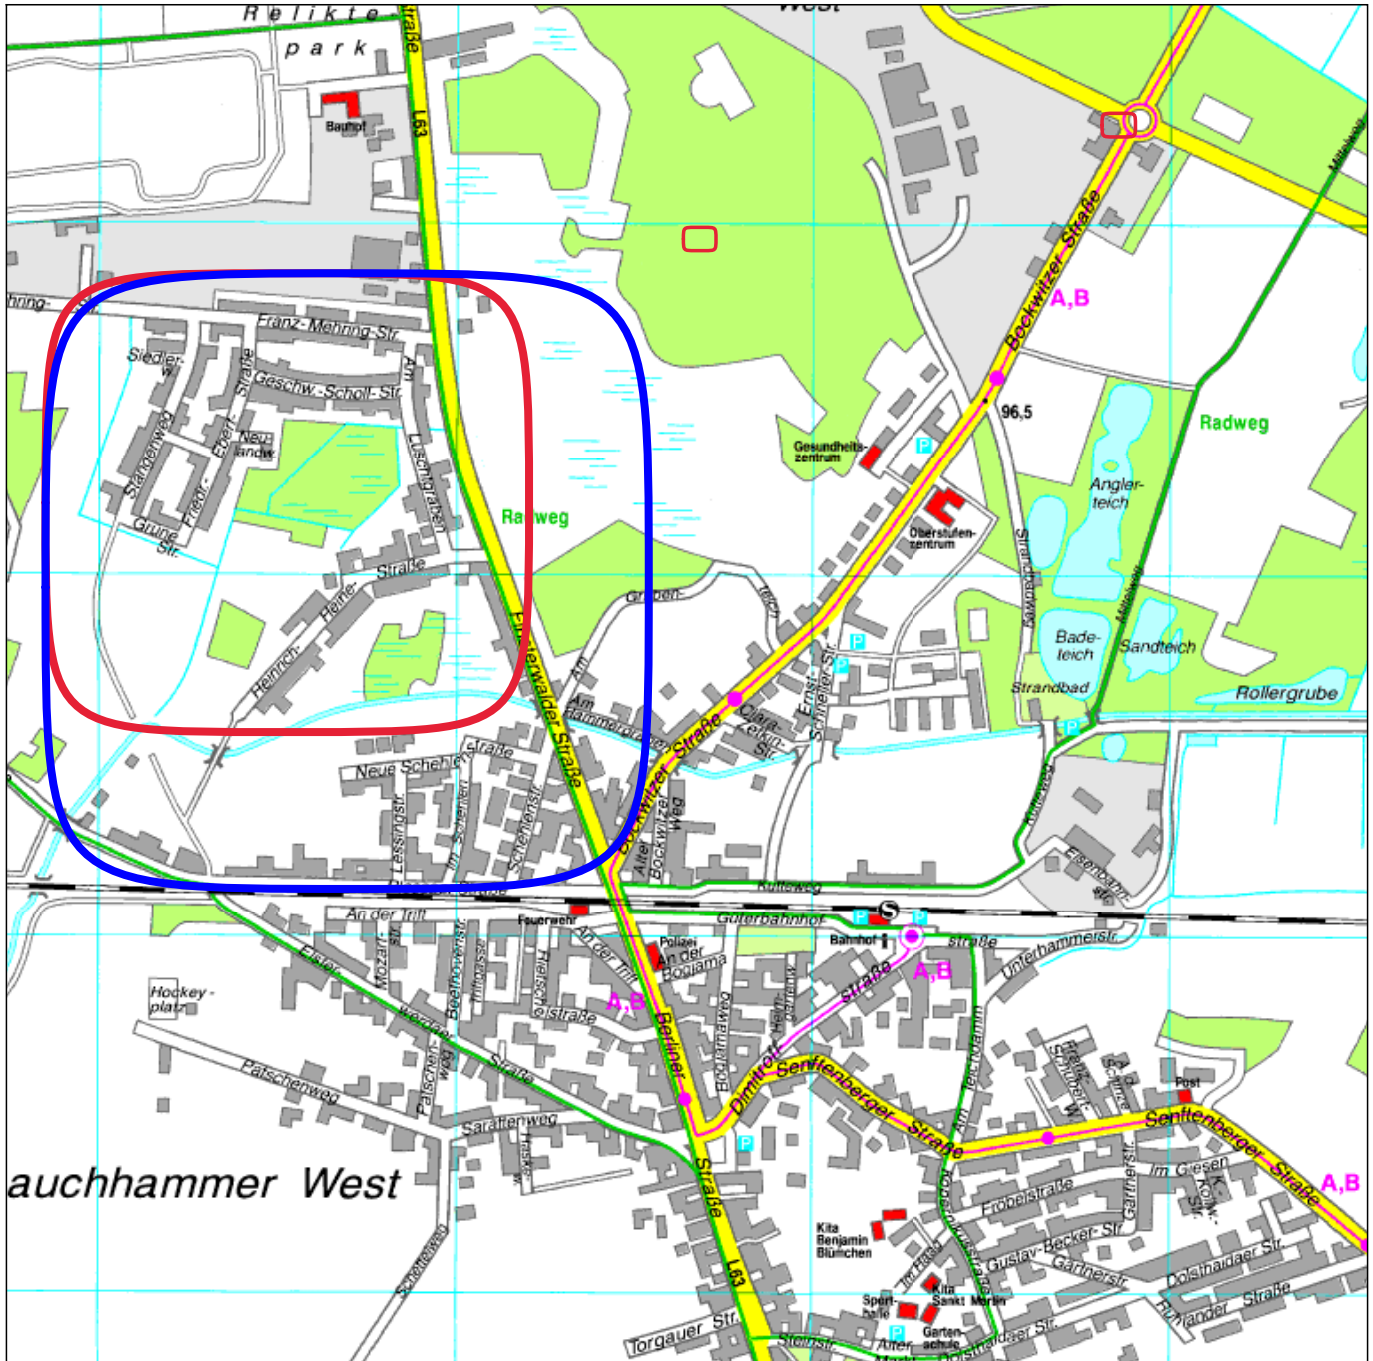

EIN SERVICE VON  
WWW.UNSER-STADTPLAN.DE

rot Überschneidungsgebiet I bisher

blau Überschneidungsgebiet I erweitert

## Stadtplan Lauchhammer

Stadt Lauchhammer Der Bürgermeister  
Liebenwerdaer Str.69  
01979 Lauchhammer-Süd  
<http://www.lauchhammer.de>

© Städte-Verlag