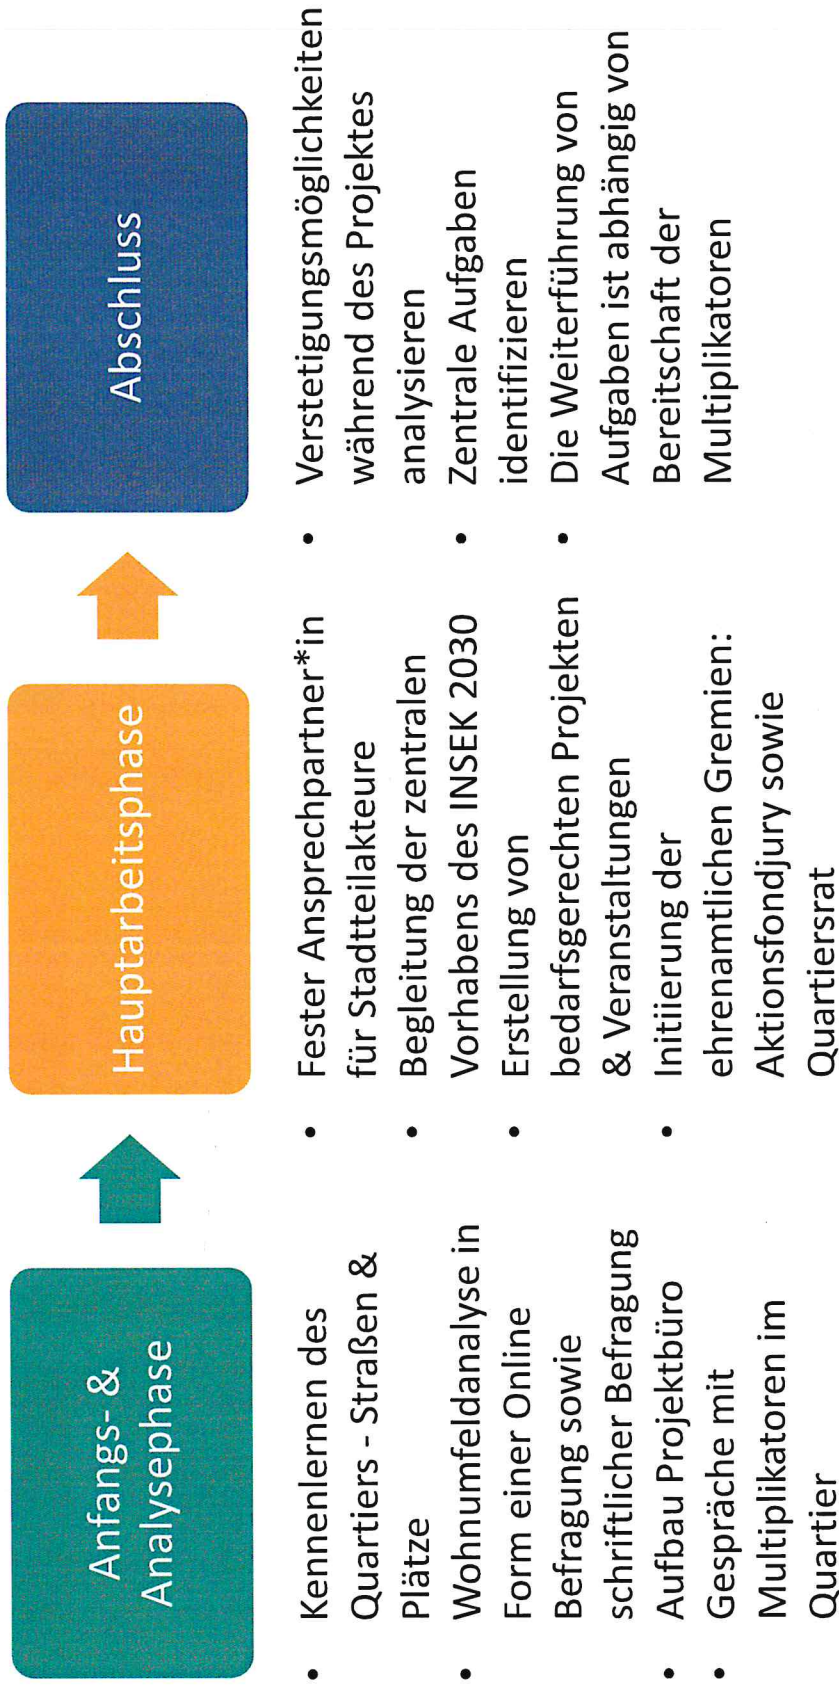

Anlage 1 - TOP 4

Wer sind wir?

Wir sind 14 Expert*innen für soziale Innovationen. Wir besinnen uns auf Werte, entdecken Potenziale und erkennen gesellschaftliche Trends. Wir initiieren notwendige Veränderungen in zukunftsorientierten Modellprojekten. Wir ermächtigen Menschen und Regionen, sich zu beteiligen: Ökologisch, ökonomisch und sozial.

Was haben wir bisher getan?

Eckdaten des Projekts

- 01.01.2022 – 31.12.2024
- 100 h / pro Monat
- Budget für ÖA, Workshops, Veranstaltungen
- 2500,00 € Aktionsfond
- Gebiet „Erweitertes Stadtzentrum“
- Zielgruppe: engagierte Bürger*innen, Multiplikatoren, Institutionen aus dem Quartier

Was beinhaltet das Projekt Quartiersmanagement?

Was bisher geschah?

-  Rekrutierung Projektpersonal
-  Erstellung eines Corporate Design
-  Erste Gespräche mit Multiplikatoren im Quartier
- Erste Unterstützungen bei Veranstaltungen von Multiplikatoren
- Entwicklung der Auftaktveranstaltung
- Entwicklung & Organisation der schriftlichen & online Befragung zur Wohnsituation und -umfeld
- Öffentlichkeitsarbeit
- Vernetzung anderer
- Quartiersmanagementprojekte
- Und weiteres...